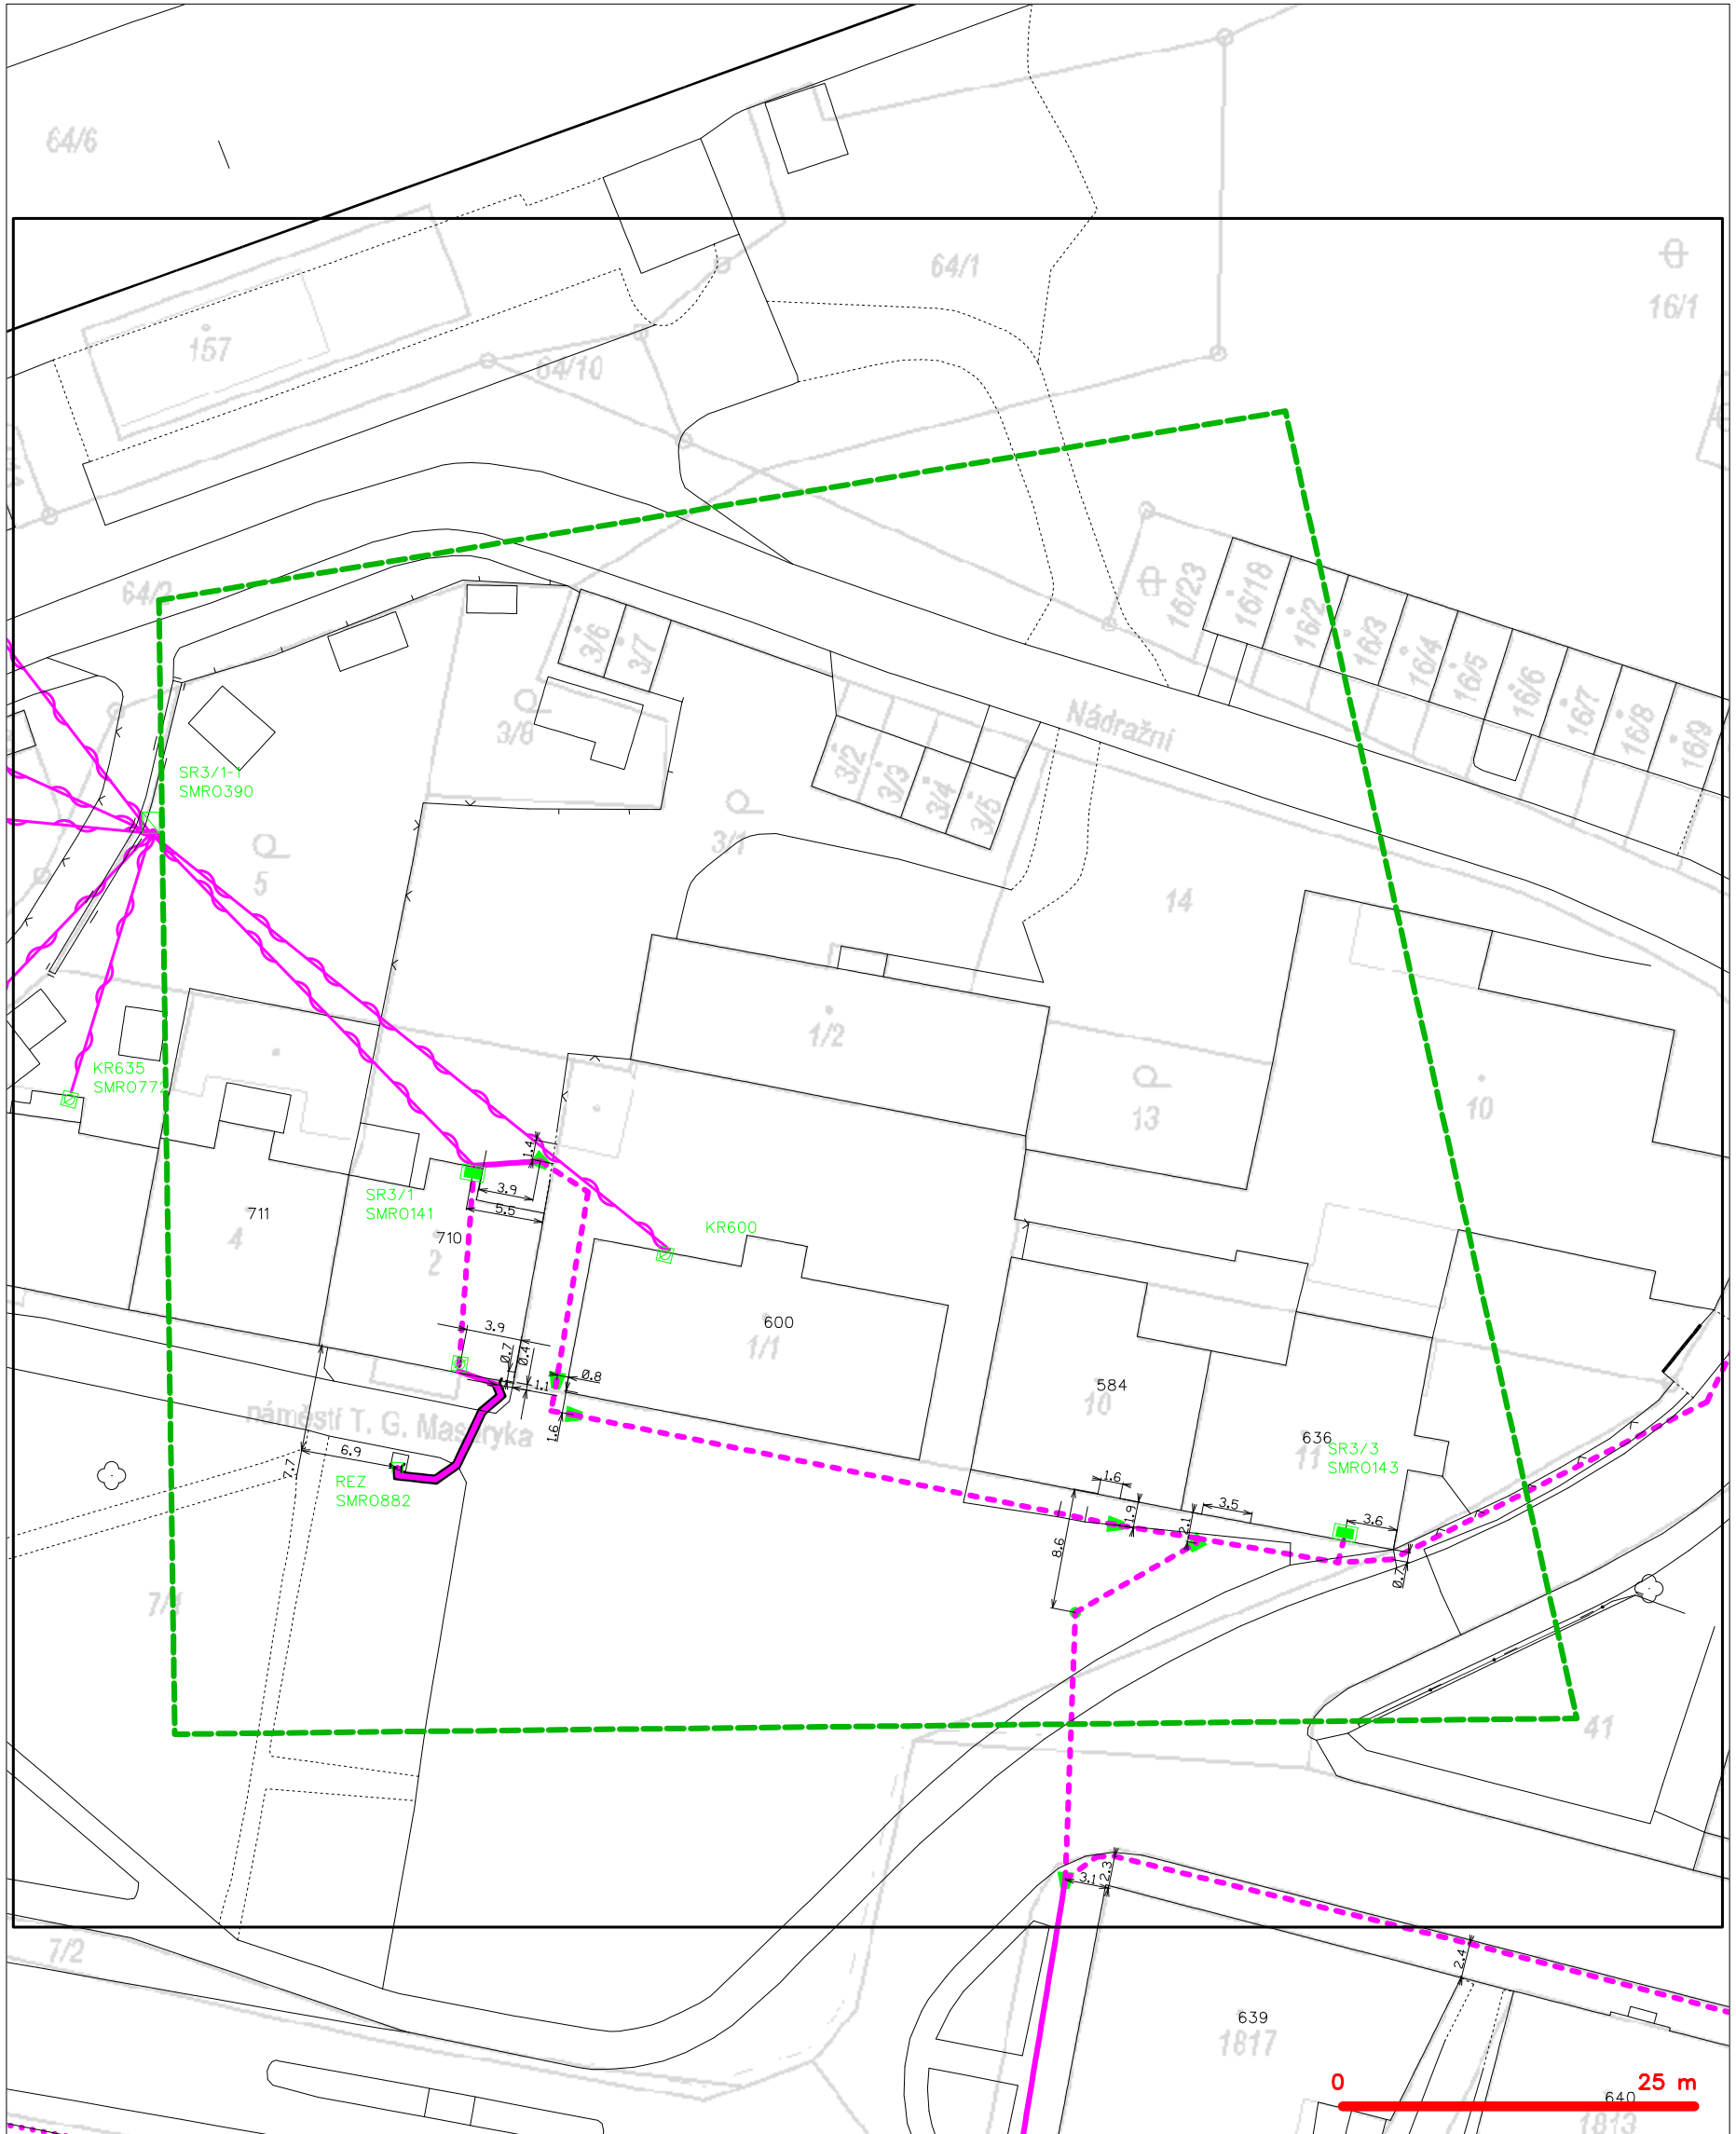

**SITUAČNÍ VÝKRES - ZÁJMOVÉ ÚZEMÍ**

LEGENDA  
----- hranice zájmového území k vyjádření

*Kauf*  
CETIN a.s.  
Českomoravská 2510/19, Libeň  
190 00 Praha 9  
DIČ: CZ04084063  
**102**

**SITUAČNÍ VÝKRES - POLYGON 1**

**LEGENDA**

- |  |   |  |   |
|--|---|--|---|
|  | hranice zájmového území k vyjádření           |  | nezaměřený průběh optického kabelu, HDPE trubky |
|  | NV přípojka, území s NV přípojkou CETIN       |  | nebo souběh optického a metalického kabelu      |
|  | zaměřený průběh metalického kabelu            |  | radiové sítě, ochranné pásmo radiové sítě       |
|  | zaměřený průběh optického kabelu, HDPE trubky |  | nadzemní sítě                                   |
|  | nebo souběh optického a metalického kabelu    |  | neprovazované sítě                              |
|  | nezaměřený průběh metalického kabelu          |  | podzemní sítě cizí                              |
|  | nadzemní sítě cizí                            |  | sítě s NV                                       |
|  |   |  | kollektor, kabelovod                            |