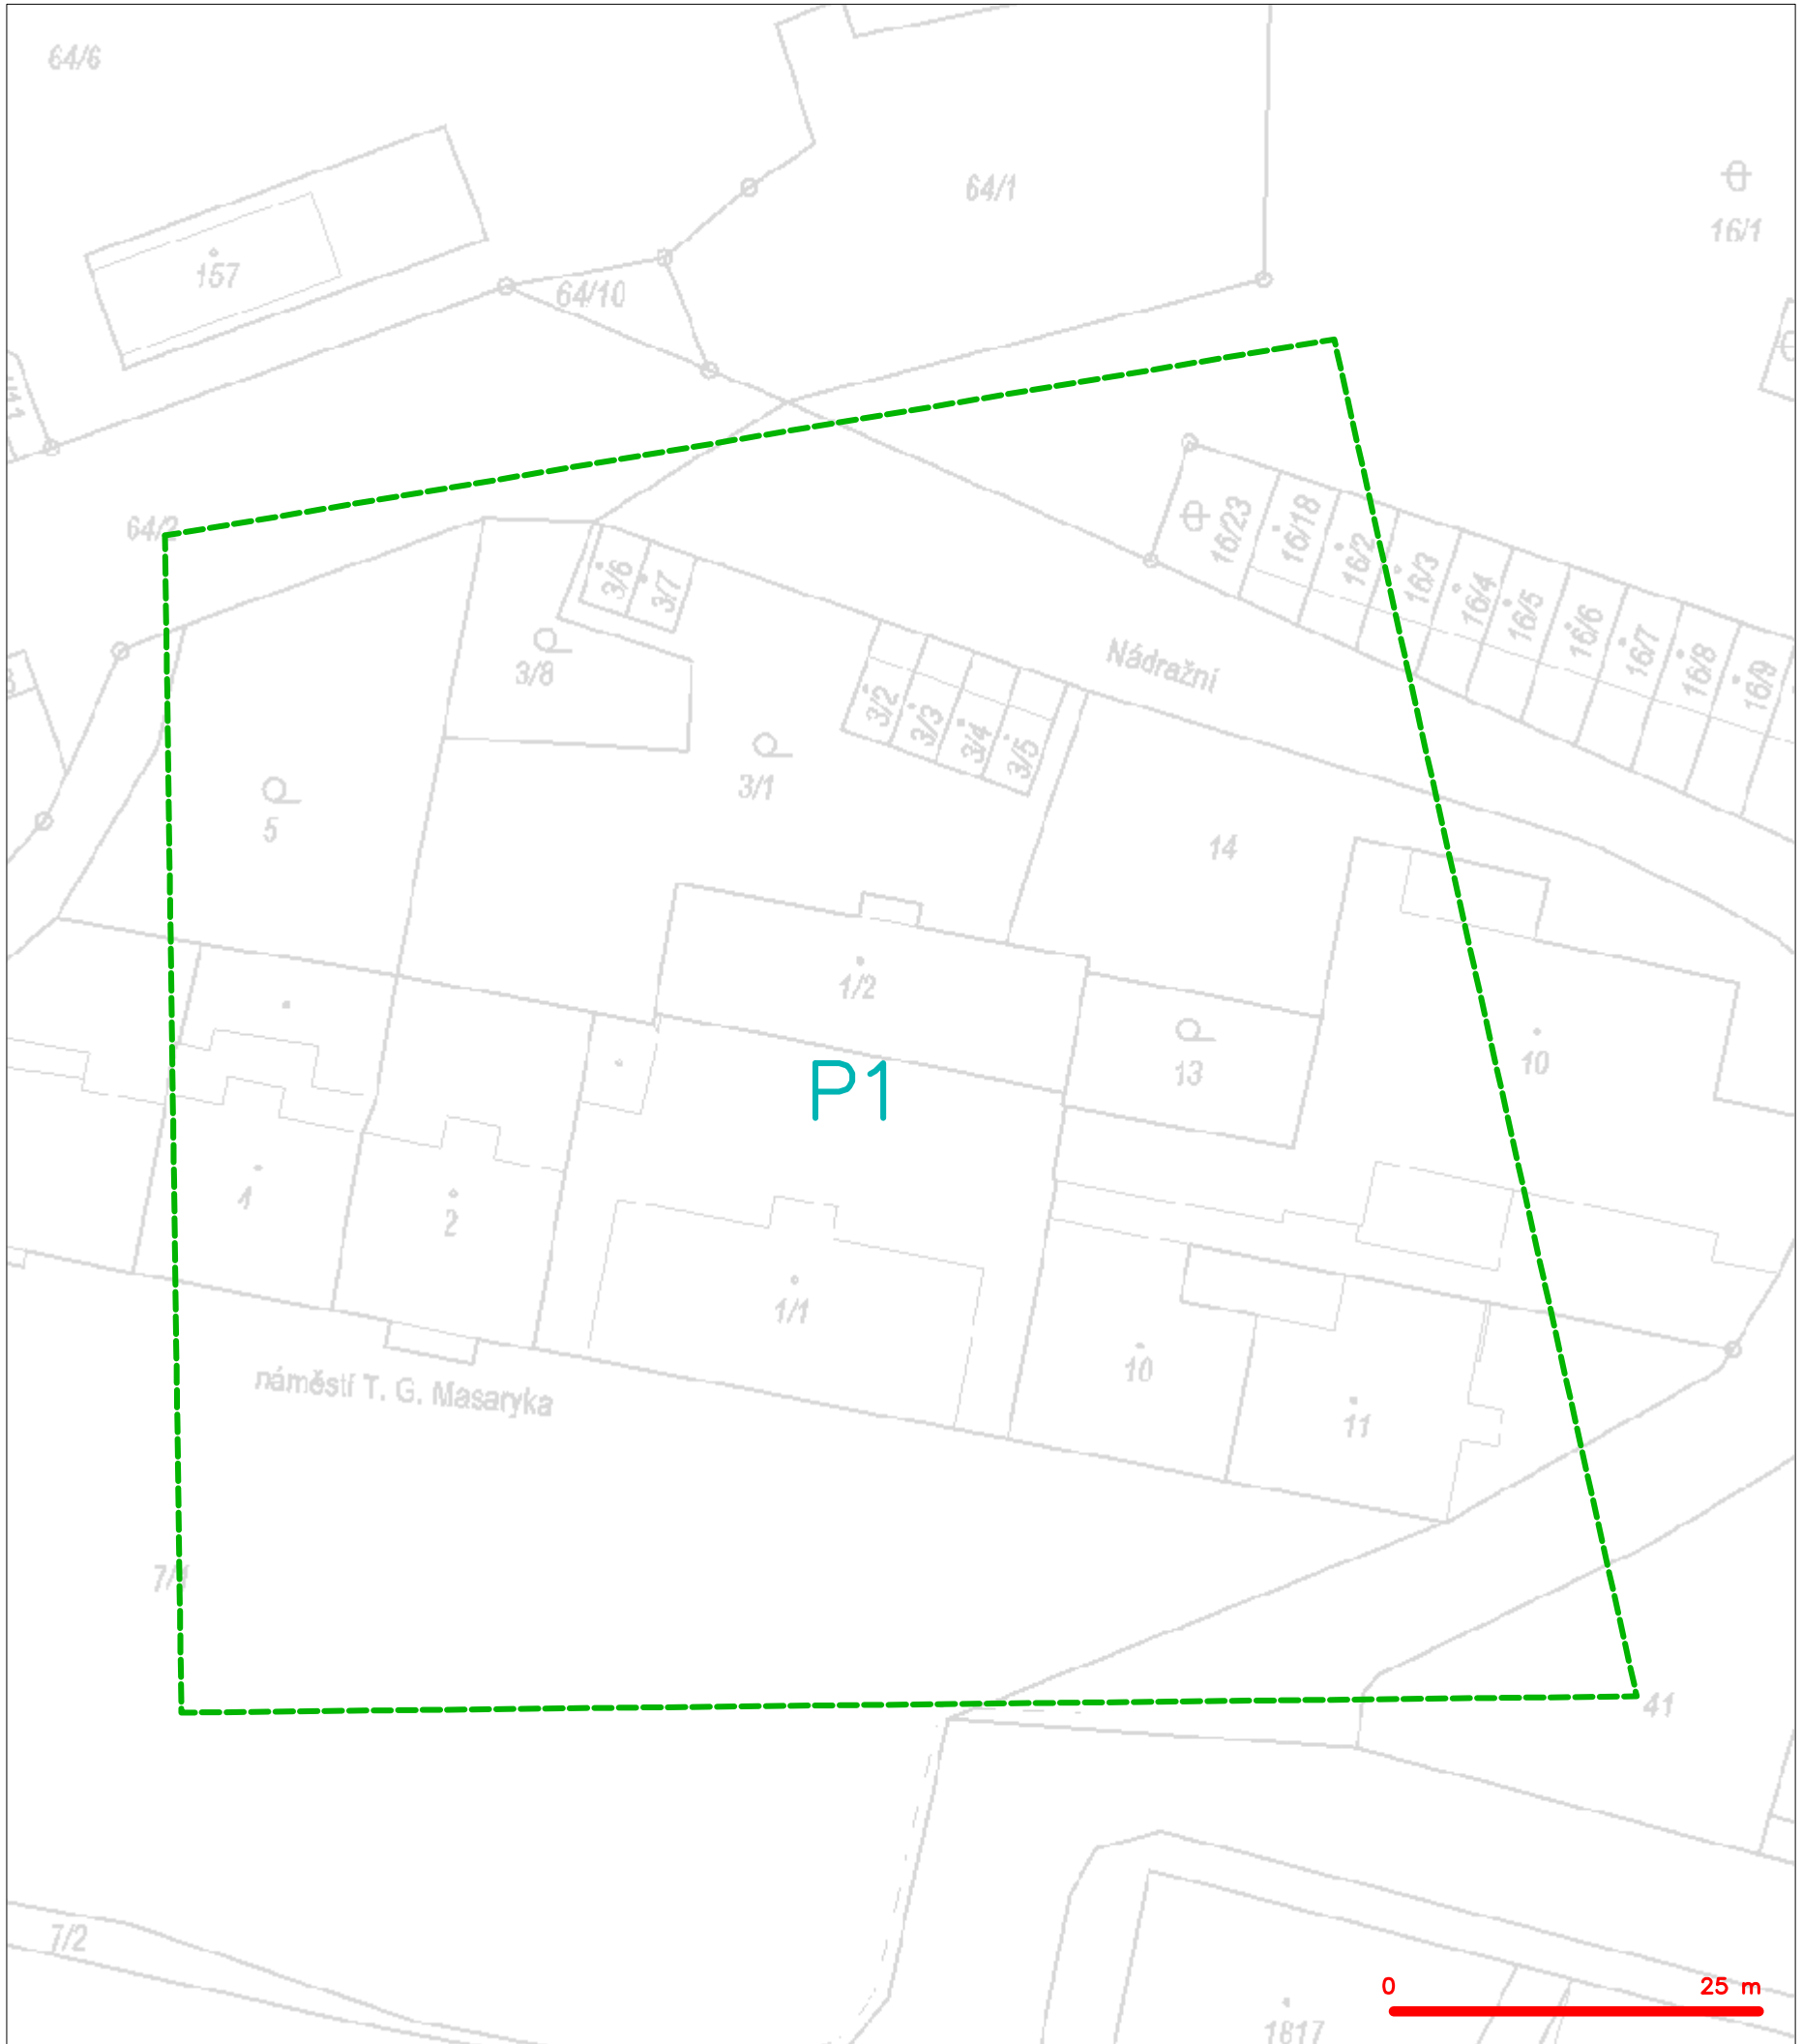

**SITUAČNÍ VÝKRES - ZÁJMOVÉ ÚZEMÍ**

LEGENDA  
----- hranice zájmového území k vyjádření

*Kauf*  
CETIN a.s.  
Českomoravská 2510/19, Libeň  
190 00 Praha 9  
DIČ: CZ04084063  
**102**

**SITUAČNÍ VÝKRES - POLYGON 1**